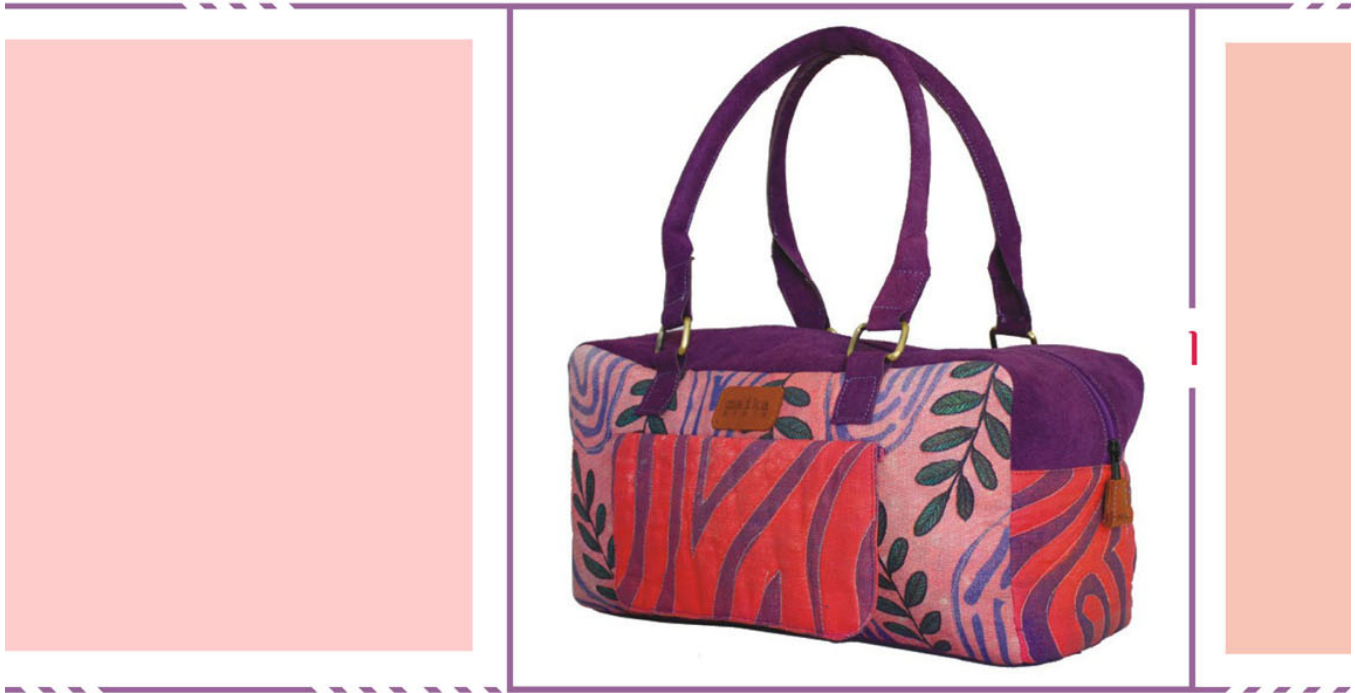

1. LEAF AT FIVE, 2. DE GEO

P : 36 cm   L : 16 cm   T : 20 cm   tali : 56 cm