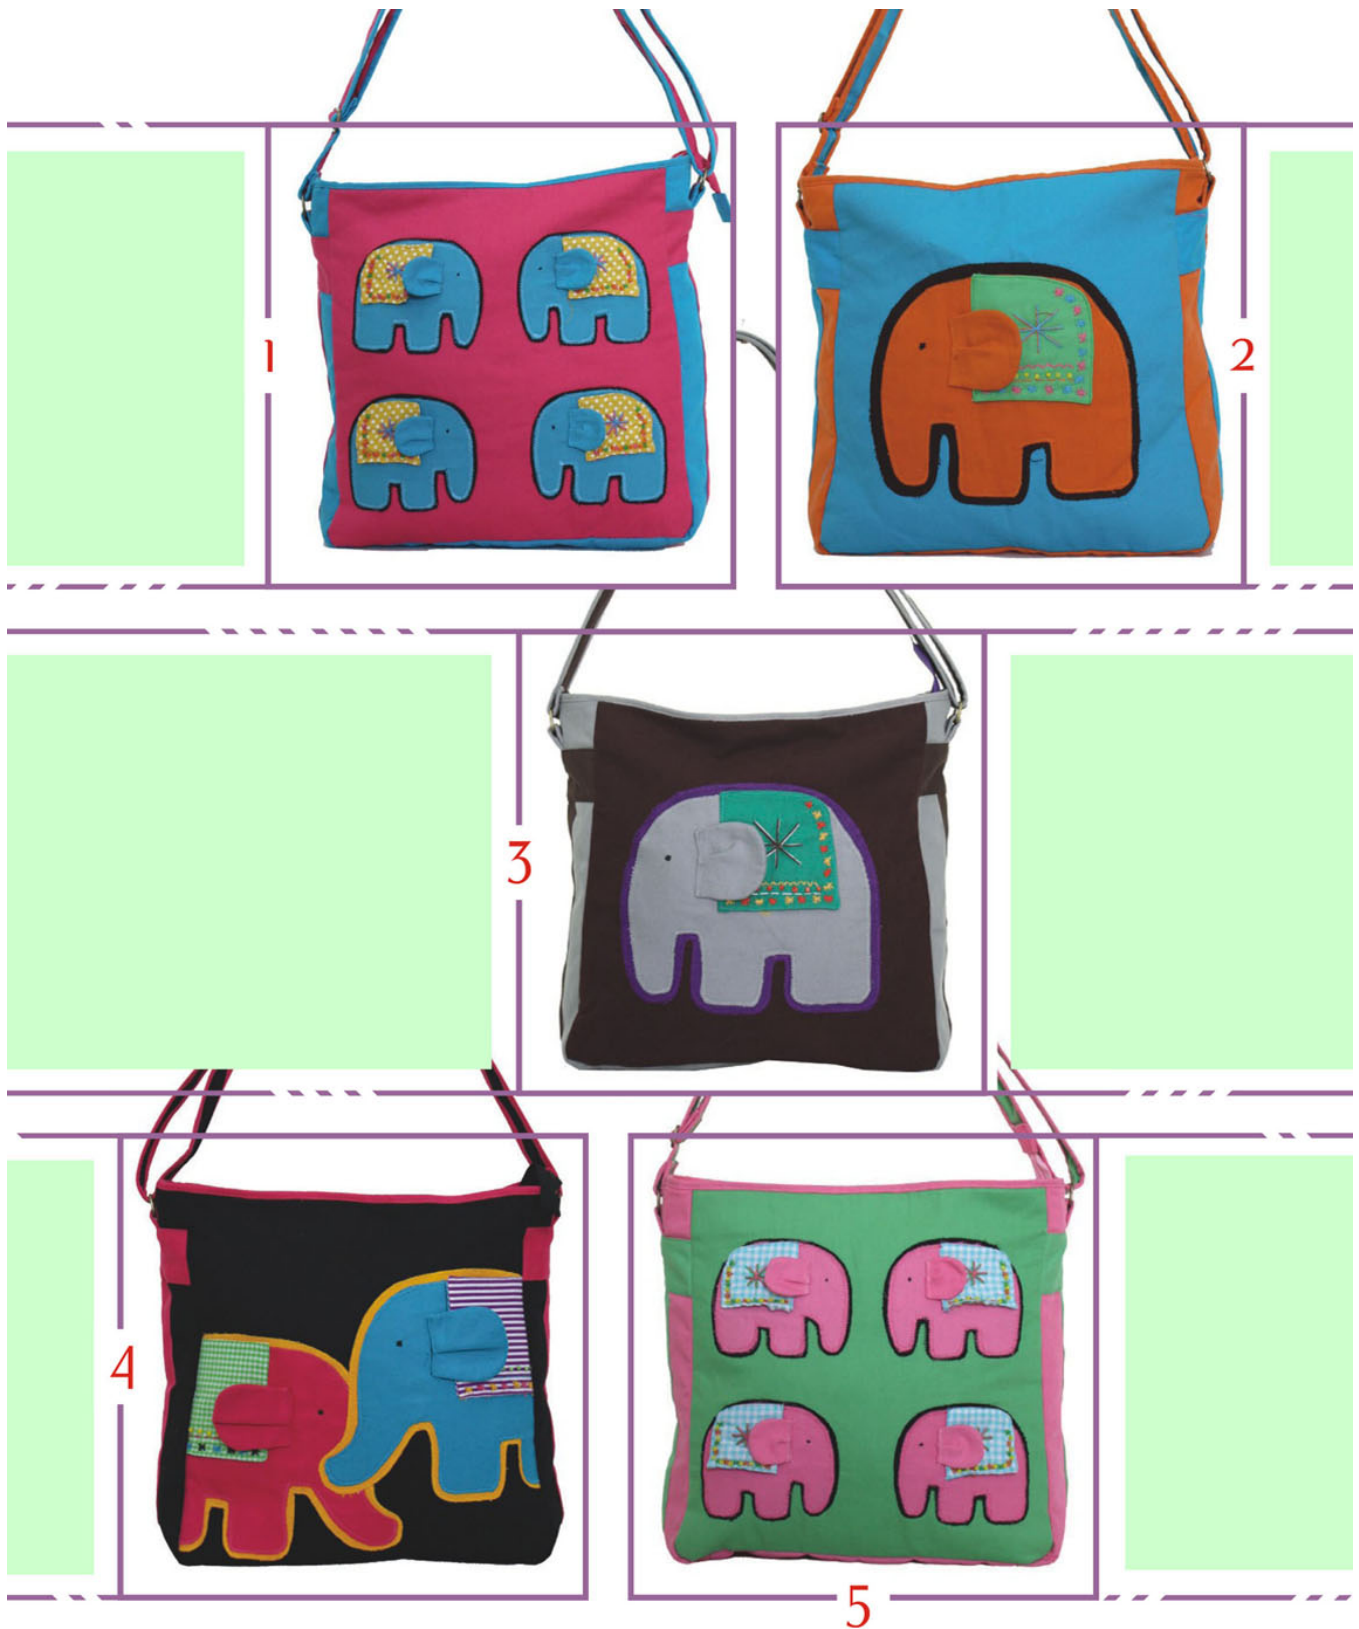

# Baby Bird

series

1. BABY BIRD PINK, 2. BABY BIRD GREEN, 3. BABY BIRD CREAM,  
4. BABY BIRD YELLOW, 5. BABY BIRD BLACK, 6. BABY BIRD GREY

P : 41 cm    L : 12 cm    T : 40 cm    tali : 75 cm

# Flower Tune

series

Flower Tune  
series

1. FLOWER TUNE BLACK, 2. FLOWER TUNE BROWN, 3. FLOWER TUNE CREAM,  
4. FLOWER TUNE RED, 5. FLOWER TUNE DEEP PINK, 6. FLOWER TUNE PINK

P : 34 cm    L : 10 cm    T : 25 cm    tali : 118 cm

# Thailand

series

1. THAILAND PINK, 2. THAILAND BLUE, 3. THAILAND BROWN,  
4. THAILAND BLACK, 5. THAILAND GREEN

P : 34 cm    L : 12 cm    T : 37 cm    tali : 118 cm

1. ETHNIC PATCH PINK, 2. ETHNIC PATCH ORANGE,  
3. ETHNIC PATCH PURPLE, 4. ETHNIC PATCH BLUE

P : 52 cm    L : 16 cm    T : 50 cm    tali : - cm